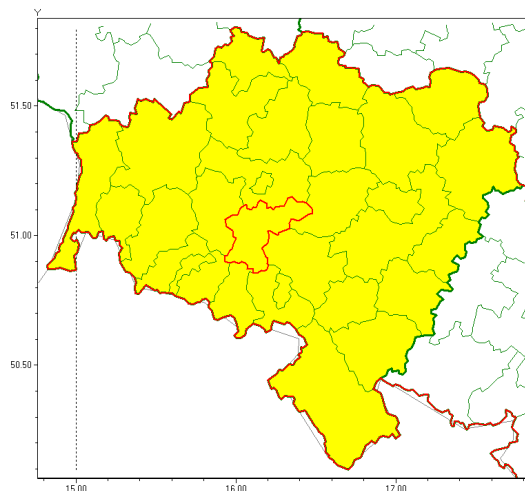

Zasięg ostrzeżenia w województwie

Burze z gradem

Ostrzeżenie meteorologiczne Nr 57

Nazwa biura	IMGW-PIB Centralne Biuro Prognoz Meteorologicznych - Wydział we Wrocławiu
Zjawisko/stopień zagrożenia	Burze z gradem/ 1
Obszar	województwo dolnośląskie powiat jaworski
Ważność	od godz. 11:00 dnia 15.07.2021 do godz. 20:00 dnia 15.07.2021
Przebieg	Prognozowane są burze, którym miejscami będą towarzyszyć opady deszczu od 20 mm do 30 mm, lokalnie do 40 mm oraz porywy wiatru do 80 km/h. Miejscami grad.
Prawdopodobieństwo wystąpienia zjawiska(%)	85%
Uwagi	Ze względu na dynamiczne warunki meteorologiczne, ostrzeżenie może być aktualizowane.
Dyrektor synoptyk IMGW-PIB	Krzysztof Salanyk
Godzina i data wydania	godz. 06:22 dnia 15.07.2021
SMS	IMGW-PIB OSTRZEŻENIE: BURZE Z GRADEM/1 dolnośląskie/jaworski od 11:00/15.07 do 20:00/15.07.2021 deszcz 20-30, lokalnie 40 mm, grad, porywy 80 km/h.