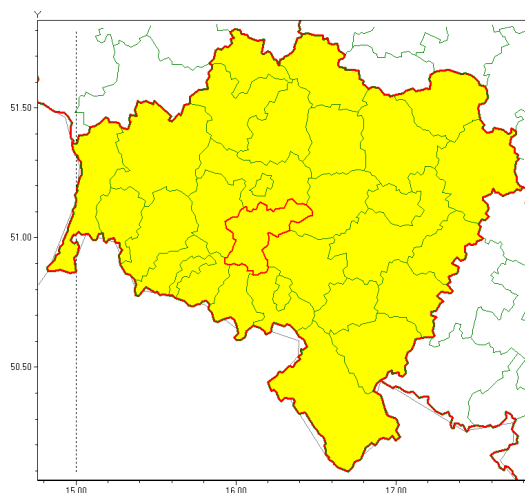

Zasięg ostrzeżenia w województwie

Burze z gradem

Ostrzeżenie meteorologiczne Nr 58

Nazwa biura	IMGW-PIB Centralne Biuro Prognoz Meteorologicznych - Wydział we Wrocławiu
Zjawisko/stopień zagrożenia	Burze z gradem/ 1
Obszar	województwo dolnośląskie powiat jaworski
Ważność	od godz. 09:00 dnia 16.07.2021 do godz. 24:00 dnia 16.07.2021
Przebieg	Prognozowane są burze, którym miejscami będą towarzyszyć opady deszczu od 20 mm do 30 mm, lokalnie do 40 mm oraz porywy wiatru do 90 km/h. Miejscami grad. Najsilniejsze zjawiska wystąpią po południu i wieczorem.
Prawdopodobieństwo wystąpienia zjawiska(%)	80%
Uwagi	Ze względu na dynamiczne warunki meteorologiczne ostrzeżenie może zostać zaktualizowane.
Dyrektor synoptyk IMGW-PIB	Edyta Socha
Godzina i data wydania	godz. 07:16 dnia 16.07.2021
SMS	IMGW-PIB OSTRZEGA: BURZE Z GRADEM/1 dolnośląskie/jaworski od 09:00/16.07 do 24:00/16.07.2021 deszcz 40 mm, grad, porywy 90 km/h.